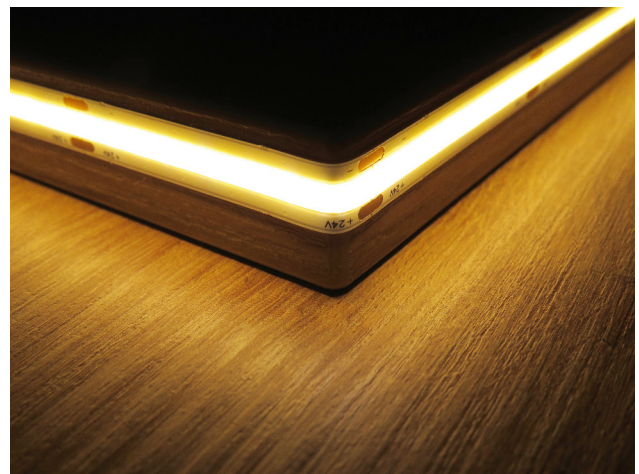

Licht gestalten.

SlimFlex 2

Produktmaße: Höhe: **1,9mm**, Breite: 8 / 10mm, max. Länge: 5m

Anschlussspannung: 12-24VDC, 9.6 W-14W/Meter

Lichtfarbe: 2700k-6500k

Lumen: 1400 Lumen

Schutzklasse: IP20

Farbwiedergabeindex: CRI > 90